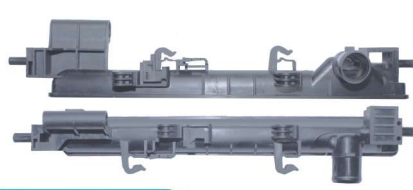

evelyn@supersoldas.com.br

fabiana@supersoldas.com.br

fernanda@supersoldas.com.br

ketlyn@supersoldas.com.br

8307 / Sonic 2012> AT
Lado Motorista

410mm x 48mm

8308 / Sonic 12>
Lado Motorista

410mm x 48mm