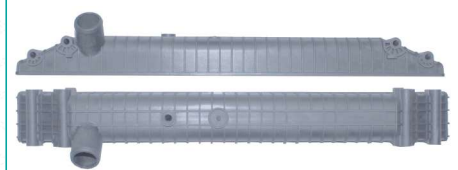

1218 / 1620 Eletrônico Superior C/ Bico em Grau

647mm x 76mm

1219 / 1620 Eletrônico Inferior S/ Retorno

647mm x 76mm

1221 / 1620 Eletrônico Inferior C/ Bocal Inclinado

647mm x 76mm

1222 / Axor Inferior Similar Behr Fechada

701mm x 77mm

11698 / Accelo C/ Retorno Similar Visconde

495mm x 76mm

11699 / Accelo S/ Retorno Similar Visconde

495mm x 76mm

11703 / 0500 Bico LE Mangueira LD

655mm x 92mm

11704 / 0500 Bico Reto P/ Cima

655mm x 92mm

11705 / 0500 C/ Cebolão Aberto

656mm x 92mm

11706 / 0500 Bico LD Mangueira LE

656mm x 92mm

11709 / Accelo C/ Retorno

497mm x 77mm

11710 / Accelo S/ Retorno