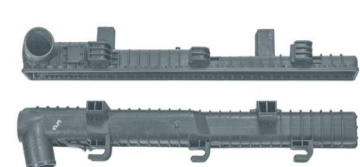

655mm x 92mm

11705 / 0500 C/ Cebolão Aberto

656mm x 92mm

11706 / 0500 Bico LD Mangueira LE

656mm x 92mm

11709 / Accelo C/ Retorno

497mm x 77mm

11710 / Accelo S/ Retorno

497mm x 77mm

11713 / Axor Inferior Similar Valeo

690mm x 80mm

11714 / Atego Superior Similar Behr Bico

582mm x 60mm

11715 / Atego Inferior Similar Behr Mangueira do Lado

582mm x 60mm

11719 / Atego Inferior Similar Behr
Mangueira Ponta

582mm x 60mm

11724 / 0500 Mangueira LE
S/ Respiro

655mm x 92mm

11725 / Axor Superior C/ Retorno
Similar Valeo

690mm x 80mm

11738 / Ateção Similar Valeo
Inferior Bocal Duplo

776mm x 75mm

11739 / Ateção Similar Valeo
Superior