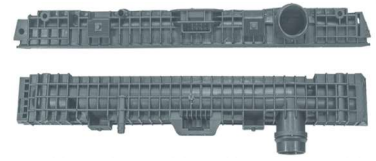

655mm x 92mm

11705 / 0500 C/ Cebolão Aberto

656mm x 92mm

11706 / 0500 Bico LD Mangueira LE

656mm x 92mm

11709 / Accelo C/ Retorno

497mm x 77mm

11710 / Accelo S/ Retorno

497mm x 77mm

11713 / Axor Inferior Similar Valeo

690mm x 80mm

11714 / Atego Superior Similar Behr Bico

582mm x 60mm

11715 / Atego Inferior Similar Behr Mangueira do Lado

582mm x 60mm

11719 / Atego Inferior Similar Behr
Mangueira Ponta

582mm x 60mm

11724 / 0500 Mangueira LE
S/ Respiro

655mm x 92mm

11725 / Axor Superior C/ Retorno
Similar Valeo

690mm x 80mm

11738 / Ateção Similar Valeo
Inferior Bocal Duplo

776mm x 75mm

11739 / Ateção Similar Valeo
Superior