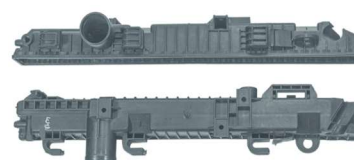

701mm x 77mm

11698 / Accelo C/ Retorno Similar Visconde

495mm x 76mm

11699 / Accelo S/ Retorno Similar Visconde

495mm x 76mm

11703 / 0500 Bico LE Mangueira LD

655mm x 92mm

11704 / 0500 Bico Reto P/ Cima

655mm x 92mm

11705 / 0500 C/ Cebolão Aberto

656mm x 92mm

11706 / 0500 Bico LD Mangueira LE

656mm x 92mm

11709 / Accelo C/ Retorno

497mm x 77mm

11710 / Accelo S/ Retorno

497mm x 77mm

11713 / Axor Inferior Similar Valeo

690mm x 80mm

11714 / Atego Superior Similar Behr Bico

582mm x 60mm

11715 / Atego Inferior Similar Behr Mangueira do Lado

582mm x 60mm

11719 / Atego Inferior Similar Behr
Mangueira Ponta