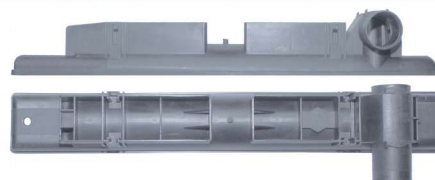

1218 / 1620 Eletrônico Superior C/ Bico em Grau

647mm x 76mm

1219 / 1620 Eletrônico Inferior S/ Retorno

647mm x 76mm

1221 / 1620 Eletrônico Inferior C/ Bocal Inclinado

647mm x 76mm

1222 / Axor Inferior Similar Behr Fechada

701mm x 77mm

11698 / Accelo C/ Retorno Similar Visconde

495mm x 76mm

11699 / Accelo S/ Retorno Similar Visconde

495mm x 76mm

11703 / 0500 Bico LE Mangueira LD

655mm x 92mm

11704 / 0500 Bico Reto P/ Cima

655mm x 92mm

11705 / 0500 C/ Cebolão Aberto

656mm x 92mm

11706 / 0500 Bico LD Mangueira LE

656mm x 92mm

11709 / Accelo C/ Retorno

497mm x 77mm

11710 / Accelo S/ Retorno