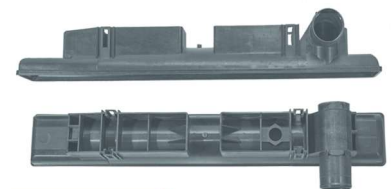

1218 / 1620 Eletrônico Superior C/ Bico em Grau

647mm x 76mm

1219 / 1620 Eletrônico Inferior S/ Retorno

647mm x 76mm

1221 / 1620 Eletrônico Inferior C/ Bocal Inclinado

647mm x 76mm

1222 / Axor Inferior Similar Behr Fechada

701mm x 77mm

11698 / Accelo C/ Retorno Similar Visconde

495mm x 76mm

11699 / Accelo S/ Retorno Similar Visconde

495mm x 76mm

11703 / 0500 Bico LE Mangueira LD

655mm x 92mm

11704 / 0500 Bico Reto P/ Cima

655mm x 92mm

11705 / 0500 C/ Cebolão Aberto

656mm x 92mm

11706 / 0500 Bico LD Mangueira LE

656mm x 92mm

11709 / Accelo C/ Retorno

497mm x 77mm

11710 / Accelo S/ Retorno

497mm x 77mm

11713 / Axor Inferior Similar Valeo

690mm x 80mm

11714 / Atego Superior Similar Behr Bico

582mm x 60mm

11715 / Atego Inferior Similar Behr Mangueira do Lado

582mm x 60mm

11719 / Atego Inferior Similar Behr
Mangueira Ponta