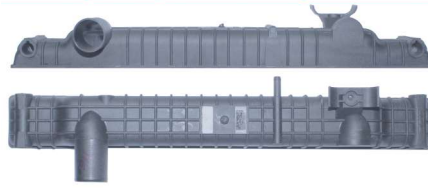

[fabiana@supersoldas.com.br](mailto:fabiana@supersoldas.com.br)

[fernanda@supersoldas.com.br](mailto:fernanda@supersoldas.com.br)

[ketlyn@supersoldas.com.br](mailto:ketlyn@supersoldas.com.br)

**1157** / Constellation  
Inferior Mangueira LD

680mm x 85mm

**1163** / Constellation  
Superior Mangueira LE

680mm x 85mm

**1164** / Constellation  
Inferior Mangueira LE

680mm x 85mm

**1228** / Constellation  
Superior Mangueira LD

683mm x 85mm

**1247** / Constellation  
13180/15180/15190