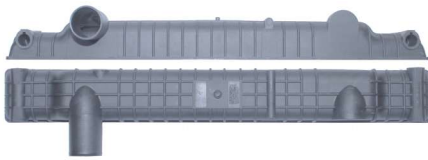

**7785** / Constellation 2008  
Inferior

688mm x 85mm

**11700** / Constellation  
MAN Mangueira LD

681mm x 85mm

**11707** / Constellation  
MAN Inferior

681mm x 85mm

**11708** / Constellation  
MAN Superior