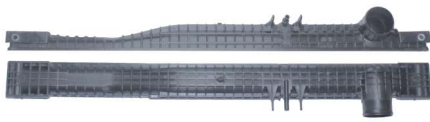

1174 / FH Superior Nova