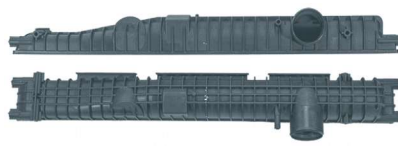

fernanda@supersoldas.com.br

ketlyn@supersoldas.com.br

1158 / FM Superior Antigo

752mm x 80mm

1159 / FM Superior Novo

748mm x 76mm

1165 / FH Superior

910mm x 80mm