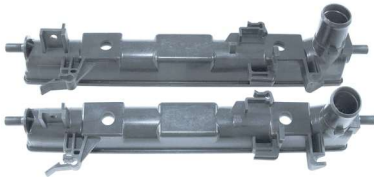

7731 / Sorento 2.5/3.5 Inferior

649mm x 49mm

7815 / Soul 1.3 -09 AT LE

423mm x 45mm

7846 / Picanto 2013 Superior

382mm x 46mm

7847 / Picanto 2013 Inferior

382mm x 46mm

7856 / Picanto 06/11 Inferior Automática

405mm x 44mm

7857 / Sorento 2.5 Superior C/ Tampa AT

648mm x 48mm

7868 / Sorento 3.8 Lado Motorista

647mm x 47mm

7869 / Sorento 3.8 LD

647mm x 47mm