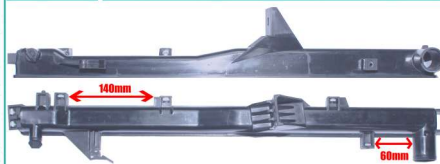

7998 / Sorento 3.8 LD Motorista