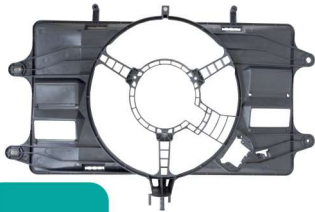

90888 / Clio 2000 C/ Ar

90892 / Santa Fé 2006 / 2009 C/ Ar Lado Motorista

90893 / Santa Fé 2006 / 2009 C/ Ar Lado Carona

90896 / Tucson 2.0 2005 Suporte Baixo 06 C/ Ar

90897 / Santa Fé 2010> C/Ar

90898 / 206 / 207 C/ Ar Frontal 2000

90901 / L200 Triton

90902 / Hilux Flex 05 / 06

90903 / Hilux Diesel 05 / 16

90906 / Etios 13

90907 / Doblo S/ Ar

90910 / Toro / Renegade Diesel Duplo

90942 / Corolla 1.8 Similar Denso

90953 / Azera 2008 / 2011 S/ Resistência

90960 / Accord 2.4 Lado Carona 2008

90961 / Cherokee Sport C/ Ar

90962 / Civic Lado Carona C/ Ar

90963 / I30 10 C/ Ar

90964 / Mégane Grand Tour 06

90965 / Picanto 2012> C/Reservatório

90966 / Picanto 2009 C/Reservatório