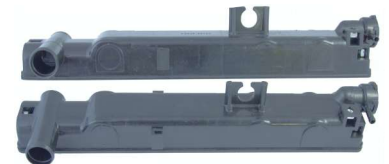

465mm x 68mm

8300

Empilhadeira Hyster /
Toyota Lado Tampa