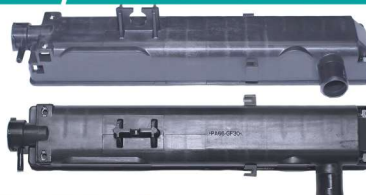

8300

Empilhadeira Hyster /  
Toyota Lado Tampa

465mm x 68mm

8303

Empilhadeira Superior  
Bocal Lado Direito MT

465mm x 68mm

8309

Empilhadeira Superior  
Bocal Invertido