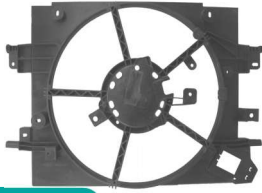

99943 / Logan / Sandero 1.0 8v
14/16