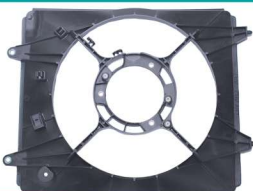

99733 / CRV 12/17
Condensador