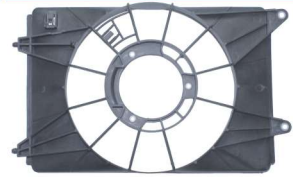

90096/ Sandero / Logan / Megane / Kangoo / Symbol

90723/ Fit (Água)

90725/ Condensador New City / New Fit

90732 / New Fit / WRV 15/20
Água

90733 / New Fit / WRV 15/20
Ar Condicionado

90734 / New City 15/20
Ar Condicionado