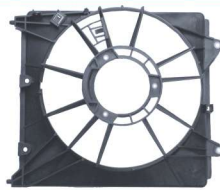

90096/ Sandero / Logan / Megane / Kangoo / Symbol

90723/ Fit (Água)

90725/ Condensador New City / New Fit

90732 / New Fit / WRV 15/20
Água

90733 / New Fit / WRV 15/20
Ar Condicionado

90734 / New City 15/20
Ar Condicionado