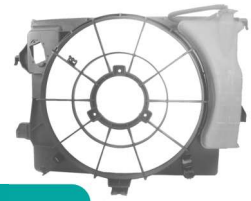

90941 / Corsa Classic C/ Ar
01/10 Motor G

90943 / Argo / Cronos 1.0
17/21 C/ Ar

90945 / Strada 1.3 / Uno 2017>

90946 / Strada 1.4 2017>

90972 / Polo / Fox C/ Ar
03/07 Duplo

90982 / Hb20 / Veloster 00>

90991 / Corolla 2.0 09/18 C/ Ar