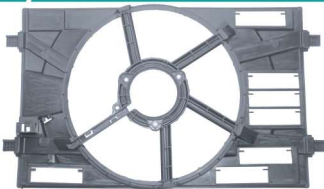

90739 / Polo 1.6 / Virtus 1.6