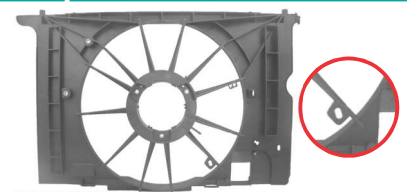

99732 / Corolla 1.8 09/18 C/ Ar