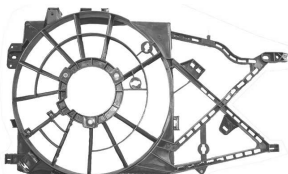

90031/ Vectra C/ Ar