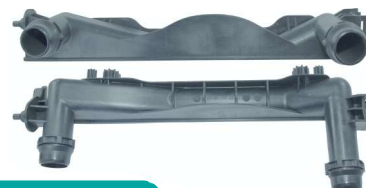

415mm x 42mm

7603 / A3 / S3 / Jetta 2.5 03> Inferior

415mm x 42mm

7604 / A4 / A6 AT Superior

412mm x 48mm

7605 / A4 / A6 / Passat 2.8L AT Inferior

412mm x 48mm

7606 / A4 / Passat AT Inferior

412mm x 48mm

7607 / A4 / Passat 00> Superior

420mm x 43mm

7608 / A4 1.8/2.0 00> AT Inferior

420mm x 47mm

7609 / A4 1.8 / S4 4.2 00> Inferior

420mm x 43mm

7610 / A4 / A6 3.0 01> Superior

448mm x 48mm

7611 / A6 3.0 01>AT Inferior

448mm x 48mm

7612 / A6 / S4 2.0 04> Superior

448mm x 48mm

7613 / A6 / S4 2.0 04> AT Inferior

448mm x 48mm

7614 / A6 / S4 2.0 04> Inferior