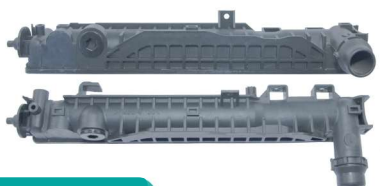

492mm x 52mm

7599 / A4 / A6 3.0 AT Superior

458mm x 48mm

7600 / A4 / A6 3.0 AT Inferior

458mm x 48mm

7601 / A4 / A6 3.0 Inferior

458mm x 48mm

7602 / A3 / S3 / Jetta 2.5 03> Superior

415mm x 42mm

7603 / A3 / S3 / Jetta 2.5 03> Inferior

415mm x 42mm

7604 / A4 / A6 AT Superior

412mm x 48mm

7605 / A4 / A6 / Passat 2.8L AT Inferior

412mm x 48mm

7606 / A4 / Passat AT Inferior