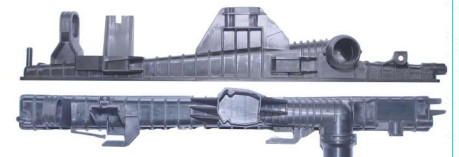

9060 / Intercooler Jetta Tsi Superior

415mm x 49mm

9061 / Intercooler Jetta Tsi Inferior

415mm x 48mm

9062 / Jetta / Passat Superior 10/15

451mm x 34mm

9063 / Jetta / Passat Inferior 10/15

451mm x 34mm

9065 / Touareg / Q7 Cayene Inferior

556mm x 48mm

9066 / Touareg/Q7/Cayene Superior 2 Mangueras

556mm x 48mm

9100 / Polo / Virtus

415mm x 34mm

9101 / Passat / Jetta Superior

415mm x 48mm