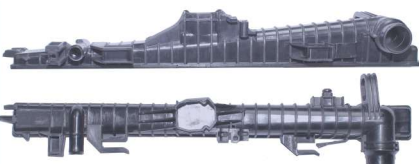

9060 / Intercooler Jetta Tsi Superior

415mm x 49mm

9061 / Intercooler Jetta Tsi Inferior

415mm x 48mm

9062 / Jetta / Passat Superior 10/15

451mm x 34mm

9063 / Jetta / Passat Inferior 10/15

451mm x 34mm

9065 / Touareg / Q7 Cayene Inferior

556mm x 48mm

9066 / Touareg/Q7/Cayene Superior 2 Mangueras

556mm x 48mm

9100 / Polo / Virtus

415mm x 34mm

9101 / Passat / Jetta Superior

415mm x 48mm