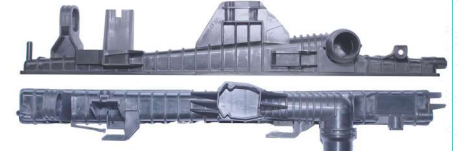

556mm x 48mm

9066 / Touareg/Q7/Cayene Superior 2 Mangueras

556mm x 48mm

9100 / Polo / Virtus

415mm x 34mm

9101 / Passat / Jetta Superior

415mm x 48mm

CAIXAS IMPORT. VOLVO