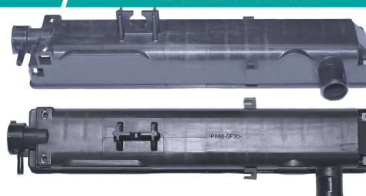

465mm x 68mm

8309

Empilhadeira Superior
Bocal Invertido