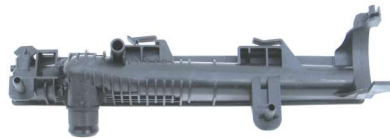

713mm x 58mm

CAIXAS IMPORT. RENAULT

7150 / Fluence 2.0 Superior Bocal Reto

395mm x 42mm

7151 / Fluence 2.0 Inferior Bocal Torto

395mm x 42mm

7152 / Fluence Inferior

489mm x 43mm