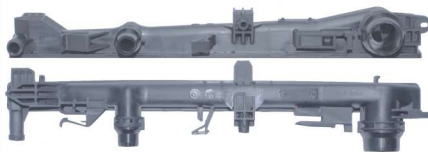

7387 / C180 / C160 Carona