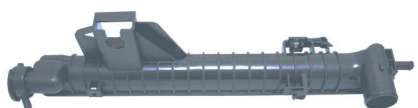

7416 / Liberty Limited
V6 3.7 2007> LE