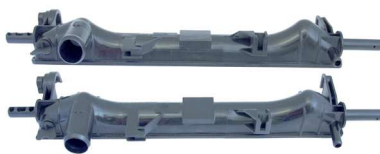

610mm x 58mm

7679 / Ranger 2.5 95/05 Tampa

548mm x 77mm

7680 / Transit 00> 2.3/2.4 C/ Bico

405mm x 48mm

7681 / Transit 00> 2.3/2.4 S/ Bico

405mm x 48mm

7682 / Mondeo 2.0 00> Inferior Engate Rápido