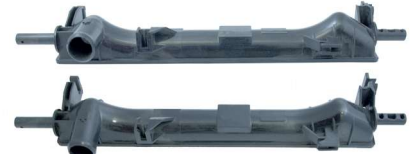

610mm x 58mm

7679 / Ranger 2.5 95/05 Tampa

548mm x 77mm

7680 / Transit 00> 2.3/2.4 C/ Bico

405mm x 48mm

7681 / Transit 00> 2.3/2.4 S/ Bico

405mm x 48mm

7682 / Mondeo 2.0 00> Inferior Engate Rápido