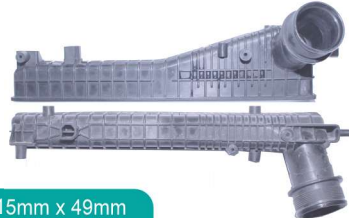

9060 / Intercooler Jetta Tsi Superior