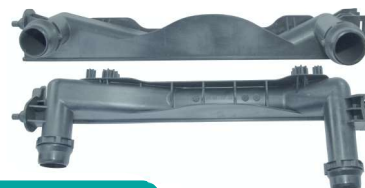

7612 / A6 / S4 2.0 04> Superior